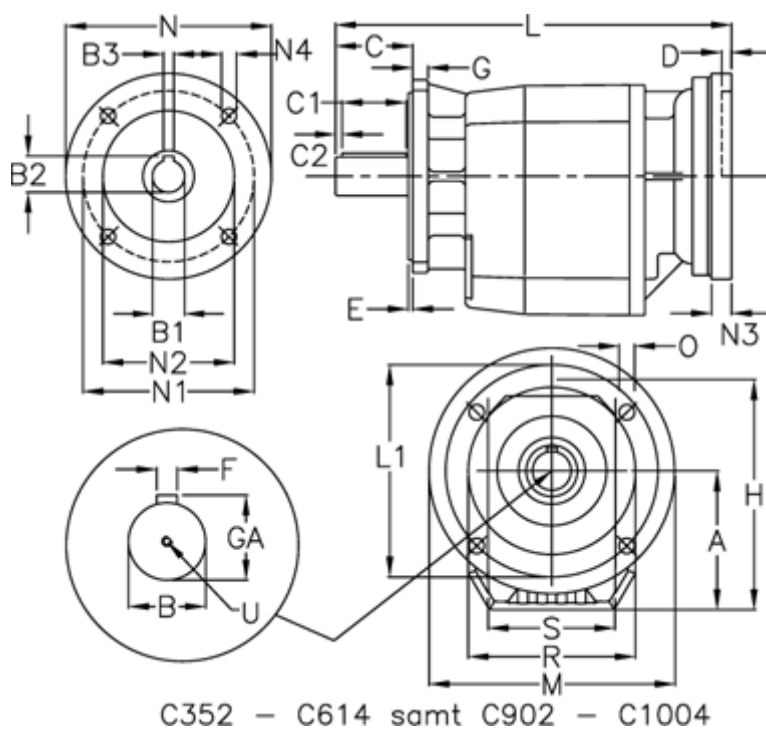

Varenummer: 4062030050640240

Beskrivelse: Tandhjulsgear C322UFC-5-P100B5-B5

Mål

A = 108	D = 4.5	L1 = 215	R = 180
B = 30	E = 3.5	M = 250	S = 130
B1 = 28	F = 8	N = 250	U = M10x22
B2 = 31.3	G = 12	N1 = 215	
B3 = 8	GA = 33	N2 = 180	
C = 60	H = 183	N3 = 0	
C1 = 50	K = 150	N4 = M12x16	
C2 = 5	L = 337	O = 14	